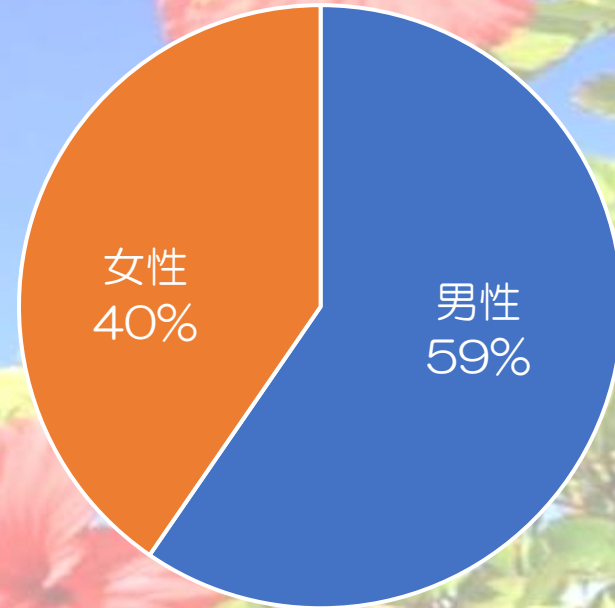

(総務省HPより)

協力隊になるメリット

- ①地域に溶け込みやすい。
- ②移住者コミュニティが自然とできる。
- ③移住先での仕事と住まいをみつけられる。

沖縄県の概況

人口

- 約145万人
- 人口の約9割が沖縄本島に集中
- さらに本島中南部に県人口の8割が集中

大きさ

- 都道府県では小さい順から第4位
(香川県、大阪府、東京都の次)

離島の数

- 38の有人離島

沖縄県内の地域おこし協力隊の配置状況

地域別の協力隊配置数

区分	協力隊配置自治体	隊員数	割合
本島北部	国頭村、今帰仁村、本部町、恩納村、宜野座村、	15	
本島中南部	沖縄県、中城村、八重瀬町、糸満市	6	
○本島計		21	35%
本島近辺離島	伊江村、伊平屋村、久米島町、粟国村、渡名喜村、渡嘉敷村	25	
離島	宮古島市、多良間村、石垣市、竹富町、与那国町	14	
○離島計		39	65%
○総計	20自治体（1県3市5町11村）	60	

沖縄県協力隊の属性 ①性別

沖縄県

全国と比べると女性
隊員の割合が大きい

全国

(以下、沖縄県はR5年5月時点、
全国はR4年度までの任期終了者累計)

沖縄県協力隊の属性 ②年齢別

沖縄県

全国