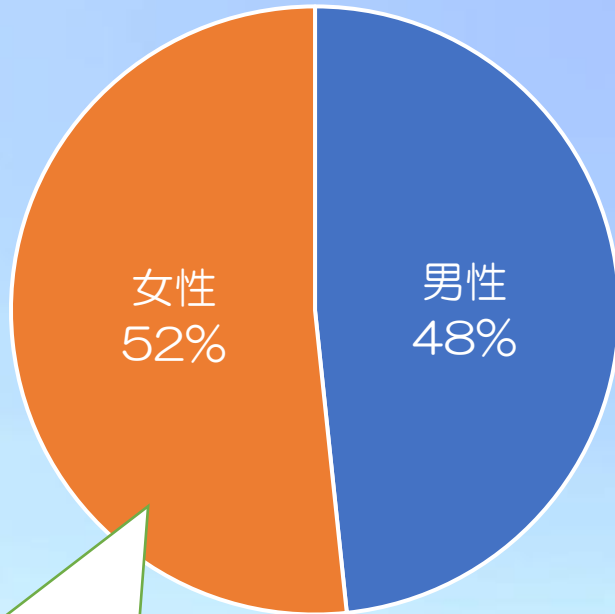

(総務省HPより)

協力隊になるメリット

- ①地域に溶け込みやすい。
- ②移住者コミュニティが自然とできる。
- ③移住先での仕事と住まいをみつけられる。

沖縄県の概況

人口

- 約145万人
- 人口の約9割が沖縄本島に集中
- さらに本島中南部に県人口の8割が集中

大きさ

- 都道府県では小さい順から第4位
(香川県、大阪府、東京都の次)

離島の数

- 38の有人離島

沖縄県内の地域おこし協力隊の配置状況

地域別の協力隊配置数

区分	協力隊配置自治体	隊員数	割合
本島北部	国頭村、今帰仁村、本部町、恩納村、宜野座村、	15	
本島中南部	沖縄県、中城村、八重瀬町、糸満市	6	
○本島計		21	35%
本島近辺離島	伊江村、伊平屋村、久米島町、粟国村、渡名喜村、渡嘉敷村	25	
離島	宮古島市、多良間村、石垣市、竹富町、与那国町	14	
○離島計		39	65%
○総計	20自治体（1県3市5町11村）	60	

沖縄県協力隊の属性 ①性別

沖縄県

全国と比べると女性
隊員の割合が大きい

全国

(以下、沖縄県はR5年5月時点、
全国はR4年度までの任期終了者累計)

沖縄県協力隊の属性 ②年齢別

沖縄県

全国