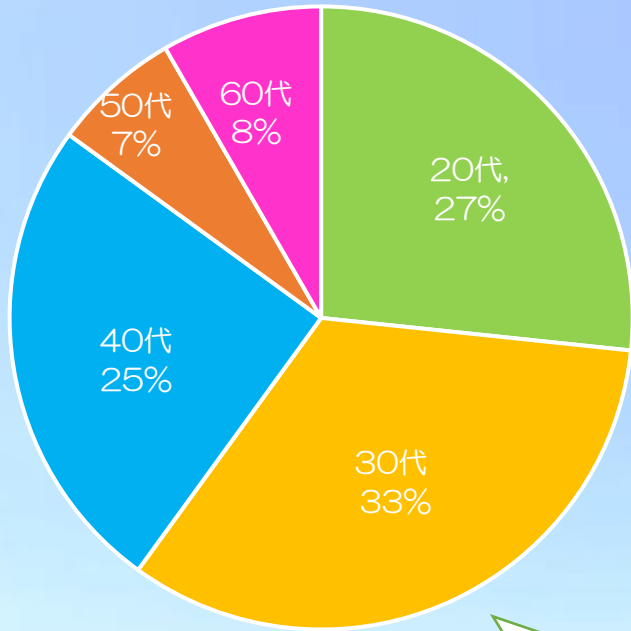

沖縄県協力隊の属性 ①性別

沖縄県

全国と比べると女性
隊員の割合が大きい

全国

(以下、沖縄県はR5年5月時点、
全国はR4年度までの任期終了者累計)

沖縄県協力隊の属性 ②年齢別

沖縄県

全国