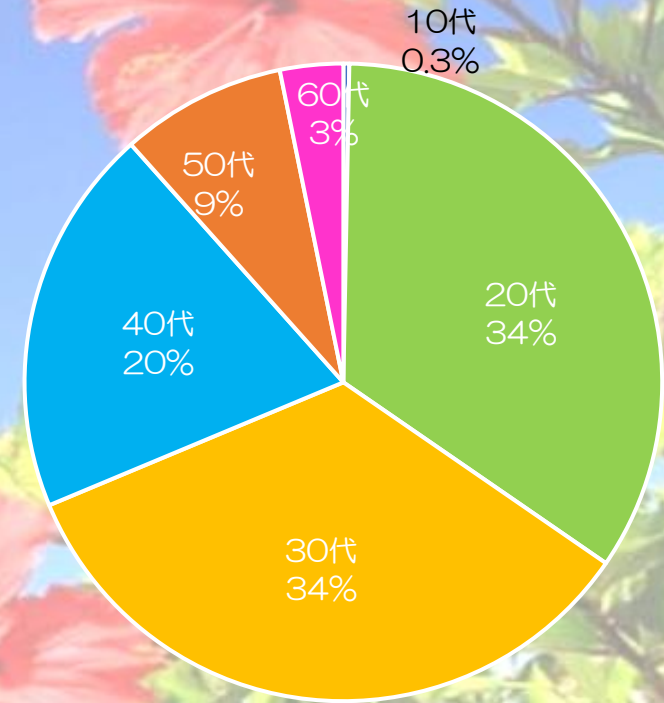

沖縄県協力隊の属性 ①性別

沖縄県

全国と比べると女性
隊員の割合が大きい

全国

(以下、沖縄県はR5年5月時点、
全国はR4年度までの任期終了者累計)

沖縄県協力隊の属性 ②年齢別

沖縄県

全国