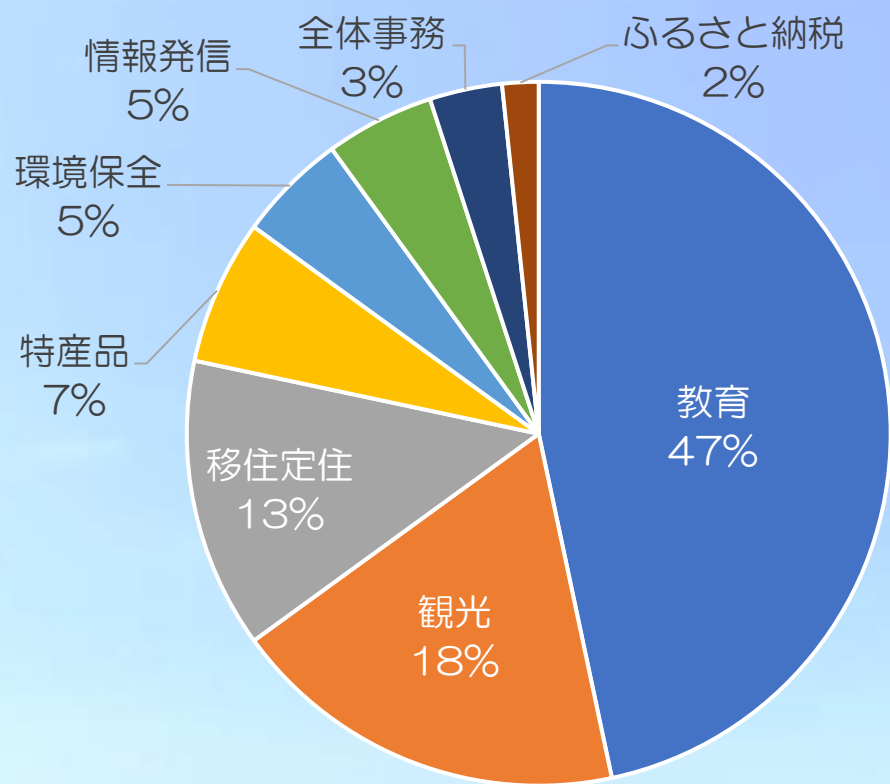

(総務省HPより)

協力隊になるメリット

- ①地域に溶け込みやすい。
- ②移住者コミュニティが自然とできる。
- ③移住先での仕事と住まいをみつけられる。

沖縄県の概況

人口

- 約145万人
- 人口の約9割が沖縄本島に集中
- さらに本島中南部に県人口の8割が集中

大きさ

- 都道府県では小さい順から第4位
(香川県、大阪府、東京都の次)

離島の数

- 38の有人離島

沖縄県内の地域おこし協力隊の配置状況

地域別の協力隊配置数

区分	協力隊配置自治体	隊員数	割合
本島北部	国頭村、今帰仁村、本部町、恩納村、宜野座村、	15	
本島中南部	沖縄県、中城村、八重瀬町、糸満市	6	
○本島計		21	35%
本島近辺離島	伊江村、伊平屋村、久米島町、粟国村、渡名喜村、渡嘉敷村	25	
離島	宮古島市、多良間村、石垣市、竹富町、与那国町	14	
○離島計		39	65%
○総計	20自治体（1県3市5町11村）	60	

沖縄県協力隊の属性 ①性別

沖縄県

全国と比べると女性
隊員の割合が大きい

全国

(以下、沖縄県はR5年5月時点、
全国はR4年度までの任期終了者累計)

沖縄県協力隊の属性 ②年齢別

沖縄県

全国

全国と比べると
20代が少なく、
40代の割合が大きい

沖縄県協力隊属性③主な活動内容

活動内容	人数	割合
教育	28	47%
観光振興	11	18%
移住定住促進	8	13%
特産品開発・振興	4	7%
環境保全	3	5%
情報発信	3	5%
全体事務	2	3%
ふるさと納税	1	2%
合計	60	

沖縄県協力隊属性③主な活動内容詳細

活動分野	人数	市町村名
教育：合計	28	
公営塾	14	久米島町、本部町、今帰仁村、石垣市
学習支援	5	久米島町
学生寮運営	5	竹富町、久米島町
教育魅力化コーディネーター	4	本部町
観光：合計	11	
観光振興	10	竹富町、多良間村、八重瀬町、糸満市、 渡名喜村、渡嘉敷村、宜野座村
宿泊施設運営	1	竹富町
移住定住：合計	8	
移住定住促進	7	与那国町、竹富町、久米島町、伊平屋村
定住促進	1	石垣市
特産品：合計	4	
特産品販路拡大・振興発信	1	伊江村
農業、特産品開発	3	伊江村、多良間村、粟国村
環境保全：合計	3	
珊瑚保全、入島税の管理	3	竹富町、久米島町
情報発信：合計	3	
地域や地域産品の情報発信・PRに関する活動	2	国頭村、恩納村
文化振興	1	宮古島市
全体事務：合計	2	
研修・情報発信・日々の相談	2	沖縄県
ふるさと納税：合計	1	
魅力発信	1	中城村