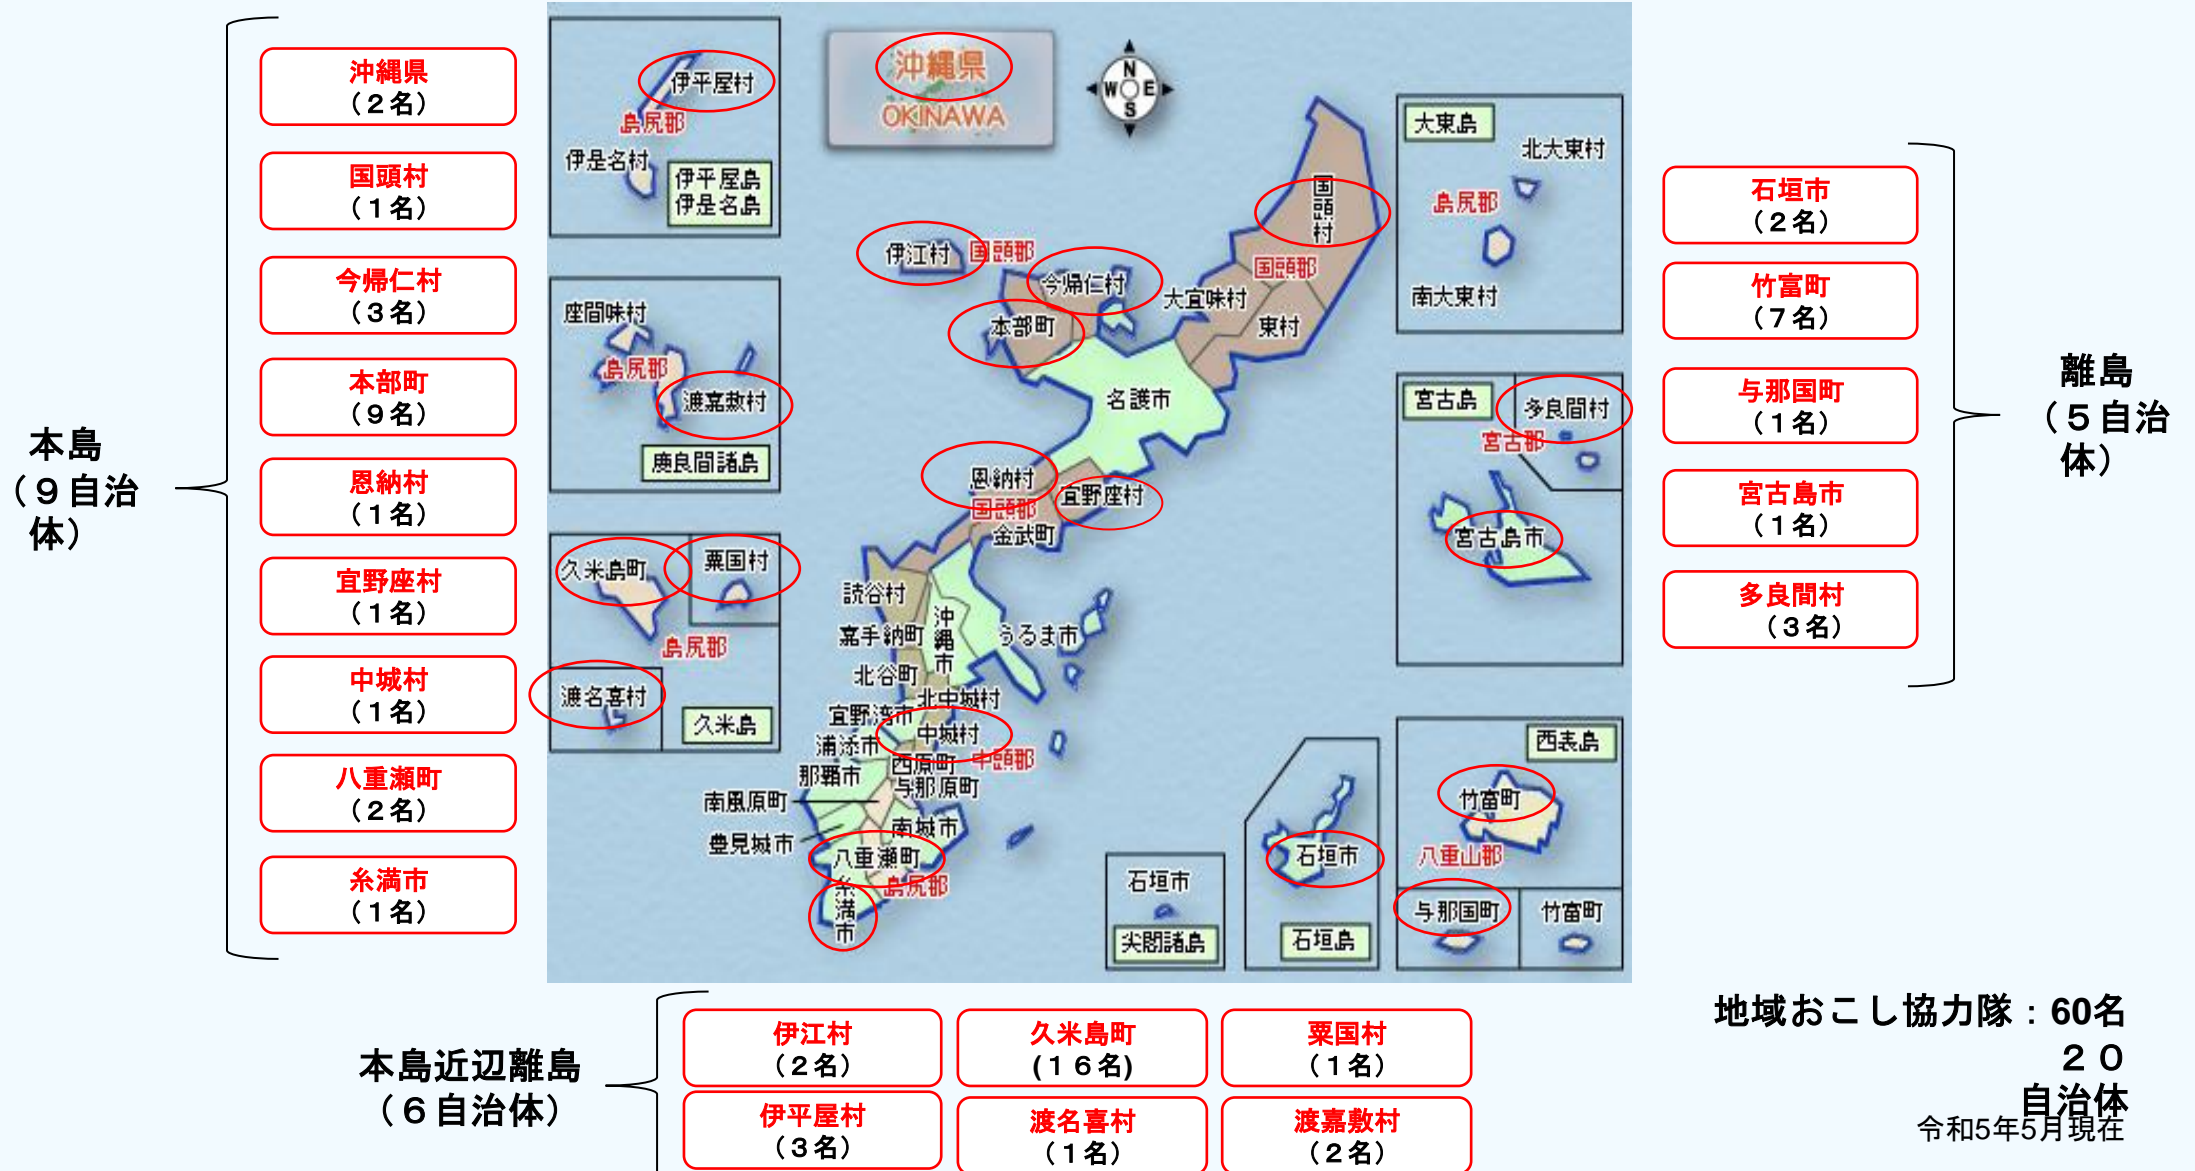

沖縄県地域おこし協力隊の概要

地域おこし協力隊とは

地域おこし協力隊は、都市地域から人口減少や高齢化等の進行が著しい**地域に移住**して、
地域ブランドや地場産品の開発・販売・PR等の**地域おこし支援**や、農林水産業への従事、
住民支援などの**「地域協力活動」**を行いながら、
その地域への**定住・定着**を図る取り組みです。
隊員は各自治体の委嘱を受け、任期はおおむね**1年から3年以内**です。

(総務省HPより)

協力隊になるメリット

- ①地域に溶け込みやすい。
- ②移住者コミュニティが自然とできる。
- ③移住先での仕事と住まいをみつけられる。

沖縄県の概況

人口

- 約145万人
- 人口の約9割が沖縄本島に集中
- さらに本島中南部に県人口の8割が集中

大きさ

- 都道府県では小さい順から第4位
(香川県、大阪府、東京都の次)

離島の数

- 38の有人離島

沖縄県内の地域おこし協力隊の配置状況

地域別の協力隊配置数

区分	協力隊配置自治体	隊員数	割合
本島北部	国頭村、今帰仁村、本部町、恩納村、宜野座村、	15	
本島中南部	沖縄県、中城村、八重瀬町、糸満市	6	
○本島計		21	35%
本島近辺離島	伊江村、伊平屋村、久米島町、粟国村、渡名喜村、渡嘉敷村	25	
離島	宮古島市、多良間村、石垣市、竹富町、与那国町	14	
○離島計		39	65%
○総計	20自治体（1県3市5町11村）	60	