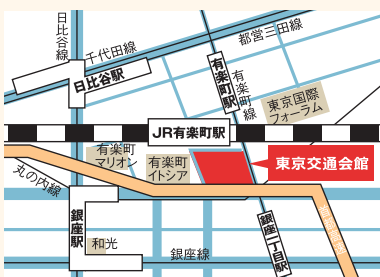

暮らしゴト 2022

～WORK-LIFE INTEGRATIONを考えよう!～

▶ 相談コーナー

11:00～16:00

九州・山口・沖縄エリアの自治体・団体が大集合移住を具体的に検討している方も、移住に興味を持ち始めたばかりという方も大歓迎です!

佐賀県

佐賀県、唐津市、鳥栖市、伊万里市、玄海町、公益財団法人 佐賀県森林整備担い手育成基金

長崎県

長崎県、長崎市、長崎県(地域おこし協力隊ネットワーク)、長崎県(長崎県新規就業相談センター)

熊本県

熊本県(移住、就職)、熊本市、上天草市、天草市、御船町、五木村、公益財団法人 阿蘇地域振興デザインセンター

沖縄県

沖縄県、久米島町、与那国町、就職相談(りっか沖縄)

山口県

山口県、山口市、宇布市、岩国市

福岡県

福岡県(移住)、福岡県(就労)、北九州市

大分県

大分県(移住)、大分県(農業)、大分県(就職)、大分市、佐伯市、豊後高田市、宇佐市、国東市

宮崎県

宮崎県、宮崎県(就職)、宮崎市、延岡市、日南市

鹿児島県

鹿児島県、鹿児島市、曾於市、霧島市、志布志市、十島村、さつま町、屋久島町、知名町

▶ ステージイベントコーナー

11:30～12:30

ワークショップ

移住に欠かせないお金のこと、スケジュールのこと、現地で暮らすファイナンシャルプランナーの現地での生活の話しを聞きながら、ワークショップ形式で一緒に移住プランを作成します。

13:20～13:45 第一部 / 15:00～15:20 第二部

地域おこし協力隊PRリレー

九州・山口・沖縄で現在活躍中の地域おこし協力隊の活動内容や現在募集中の情報をリレー形式でご案内します。

14:00～14:50

トークイベント

九州・山口・沖縄エリアでの暮らし方と働き方、地域コミュニティとのかわり方を先輩移住者が自身の経験をもとにお伝えします。

▶ 出展企業一覧

佐賀県

株式会社SUMCO 九州事業所

株式会社名村造船所 伊万里事業所

株式会社YSK

鹿児島県

南州農場株式会社

日本モレックス 合同会社 鹿児島サイト

ワークショップ

二宮清子さん

合同会社リーフ
ファイナンシャルプランナー
(日本FP協会)

家庭科教師のときに「家計管理」を生徒に教えていたものの、主婦時代には赤字家計に転落!『金持ち父さん 貧乏父さん』を読んで、幸せや夢を叶えるためにはお金が大事だと痛感し、FPの道に。得意分野は家計管理、不動産。地方で暮らすための「お金」のリアルについてお伝えします。

トークイベント

池田亮平さん

株式会社アドレス
事業企画フェロー
小平株式会社 執行役員

多拠点ライフプラットフォームのADDRESSに「食」「子育て」「SDGs」等のテーマを掛け合わせたプロジェクトを推進。直近では、鹿児島の創業110年の老舗企業(小平株式会社)に、組織人事担当役員として参画。2021年に東京から鹿児島県に移住。2児の父。

会場 東京交通会館12F ダイヤモンドホール 東京都千代田区有楽町2-10-1

【会場までのアクセス】

JR山手線・京浜東北線・有楽町駅(京橋・中央口(銀座側))	徒歩1分
有楽町線 有楽町駅[D8]	徒歩1分
丸ノ内線 銀座駅[C9]	徒歩3分
日比谷線 銀座駅[C9]	徒歩3分
都営三田線 日比谷駅[D8]	徒歩5分
有楽町線 銀座一丁目駅[2]	徒歩1分
銀座線 銀座駅[C9]	徒歩3分
千代田線 日比谷駅[D8]	徒歩8分

お問合せ先

認定NPO法人 ふるさと回帰支援センター

TEL 03-6273-4401 E-mail ginza@furusatokaiki.net
東京都千代田区有楽町2-10-1 東京交通会館8階 営業時間 10:00～18:00 火～日曜日(定休:月曜日・祝日)

- ●感染症対策を実施した上で、イベントの企画・運営をさせていただきます。
- ●マスク着用、体温測定、混雑時の入場制限等の感染症拡大防止にご協力をお願いいたします。
- ●感染症拡大の状況により、内容の変更、中止等になる場合があります。詳細については、センターHP等をご覧ください。