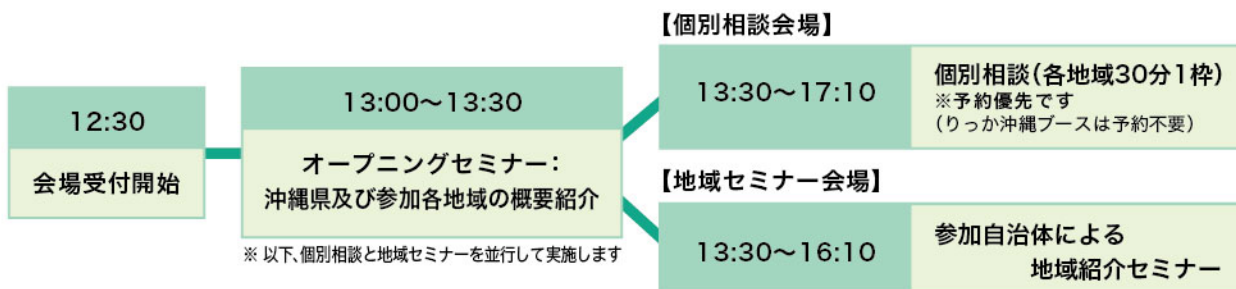

久米島町

竹富町

and
りっか沖縄
(沖縄UIターン就職
サポートセンター)

1年ぶりのリアル移住相談会開催!
東京での開催は今年度この1回だけになりますので、
ぜひお見逃しなくご参加ください!

9/24^土 13:00~17:10
(受付開始12:30)

会場 東京都・ベルサール三田 Room2・Room3

〒108-6301 東京都港区三田3-5-27 住友不動産三田ツインビル西館1F

- ▶ 「三田駅」A2出口徒歩5分(三田線・浅草線)
- ▶ 「泉岳寺駅」A4出口徒歩6分(浅草線・京浜急行線)
- ▶ 「田町駅」三田口(西口)徒歩7分(JR線)

参加費 無料 ※要事前予約

主催

沖縄県地域・離島課

沖縄県移住応援サイト

おきなわ鳥ぐらし

詳細は
裏面へ

沖縄への移住を検討されているみなさま、大変お待たせいたしました！1年ぶりに直接お会いできる移住相談会を開催します。

今回は沖縄県内から5市町村と沖縄県が参加予定です。みなさまの沖縄移住に関する疑問・質問に、各地域から参加する相談員が直接お答えします。沖縄への移住をお考えのみなさま、ぜひお気軽にご参加ください！セミナーのみのご参加も歓迎します！

※個別相談は予約優先になりますので、下記申込フォームより事前のご予約をお勧めします。(当日相談枠に空きがある場合のみ受付に対応します)

※「りっか沖縄」(沖縄Uターン就職サポートセンター)ブースでは当日、就職相談ができます(こちらは予約不要です)

※参加自治体は変更または参加中止となる可能性もあります。あらかじめご了承ください。

※本相談会は、新型コロナウイルス感染拡大防止のため、国の基本的対処方針、東京都の感染拡大防止ガイドラインに従って運営します。なお緊急事態宣言やまん延防止等重点措置、もしくはそれに準ずる規制が東京都・沖縄県のいずれかより発令された場合にはイベントを中止する可能性がありますので、あらかじめご了承ください。

当日実施スケジュール

申し込みフォームより
お申込みください
参加お申込み
個別相談ご予約はこちら

ご参加における
注意点

★以下の条件にご了承いただける方のみ、ご参加いただけます。あらかじめご了承ください。

新型コロナウイルス感染拡大防止のため、以下にご協力ください

- 来場に際しては不織布マスク着用の上、入り口での検温および手指の消毒を必須といたします。検温時37.5度以上の方は、恐縮ですが入場できませんのであらかじめご了承ください。
- そのほか、東京都が定める「イベント開催時の必要な感染防止策」に反する行為が見受けられる場合には、退場いただく可能性がございますので、あらかじめご了承ください。